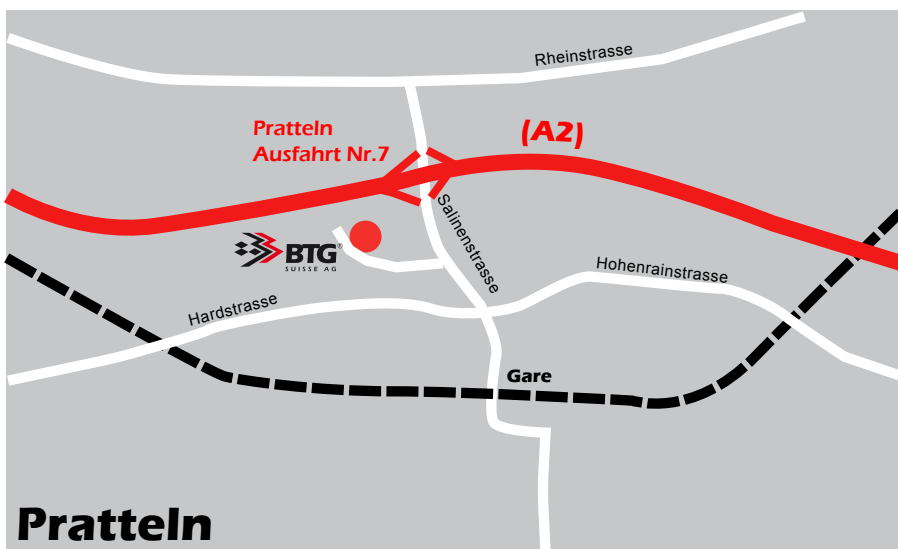

Accès à BTG Suisse SA

aperçu

Comment nous trouver :

Notre siège social se trouve entre Bâle et Zürich.
Environ 10 kilomètres sud-est de Bâle.

Détail

Directions:

Venant de Zurich/Berne/ Lucerne:

Autoroute A3 direction Bâle
Utiliser la sortie d'autoroute
Pratteln/Schweizerhalle
(Autoroute no. A2, Sortie No. 7)
Tourner à gauche en direction de Pratteln
et rester sur la voie droite. Tourner à droite
100 mètres après l'indicateur
" Industriegebiet Grüssen "
(Indicateur PLANZER, BRODTBECK, TRIAGO).
Utiliser les places de parking visiteurs
devant le bâtiment vitré TRIAGO.

Venant de Bâle (France/Allemagne):

Autoroute A2 direction Zurich/Berne/
Lucerne. Utiliser la sortie d'autoroute
Pratteln/Schweizerhalle
(Autoroute Nr. A2, Sortie No. 7).
Tourner à droite direction Pratteln et rester
sur la voie droite. Tourner à droite 100 mètres
après l'indicateur " Industriegebiet Grüssen "
(Indicateur PLANZER, BRODTBECK, TRIAGO).
Utiliser les places de parking visiteurs
devant le bâtiment vitré TRIAGO