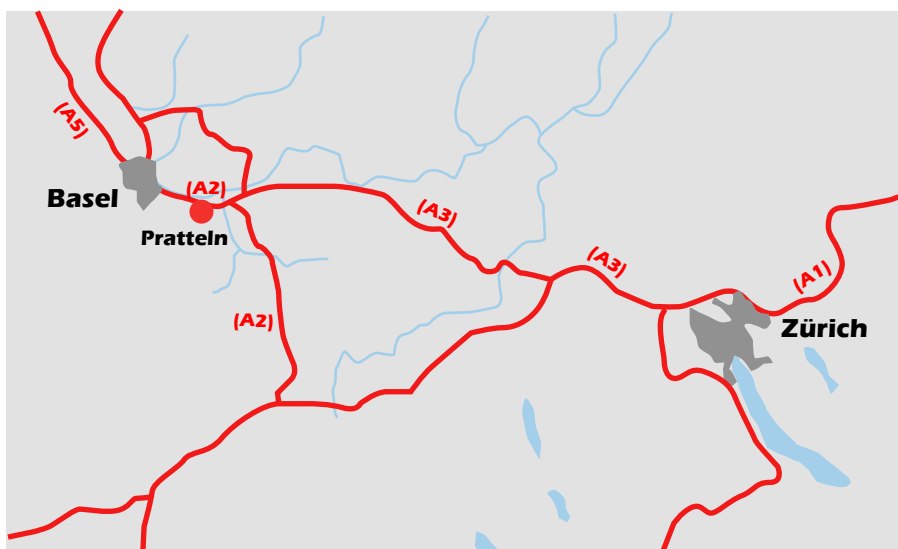

Accès à BTG Suisse SA

aperçu

Comment nous trouver :

Notre siège social se trouve entre Bâle et Zürich.
Environ 10 kilomètres sud-est de Bâle.

Détail

Directions:

Venant de Zurich/Berne/ Lucerne:

Autoroute A3 direction Bâle
Utiliser la sortie d'autoroute
Pratteln/Schweizerhalle
(Autoroute no. A2, Sortie No. 7)
Tourner à gauche en direction de Pratteln
et rester sur la voie droite. Tourner à droite
100 mètres après l'indicateur
" Industriegebiet Grüssen "
(Indicateur PLANZER, BRODTBECK, TRIAGO).
Utiliser les places de parking visiteurs
devant le bâtiment vitré TRIAGO.

Venant de Bâle (France/Allemagne):

Autoroute A2 direction Zurich/Berne/
Lucerne. Utiliser la sortie d'autoroute
Pratteln/Schweizerhalle
(Autoroute Nr. A2, Sortie No. 7).
Tourner à droite direction Pratteln et rester
sur la voie droite. Tourner à droite 100 mètres
après l'indicateur " Industriegebiet Grüssen "
(Indicateur PLANZER, BRODTBECK, TRIAGO).
Utiliser les places de parking visiteurs
devant le bâtiment vitré TRIAGO