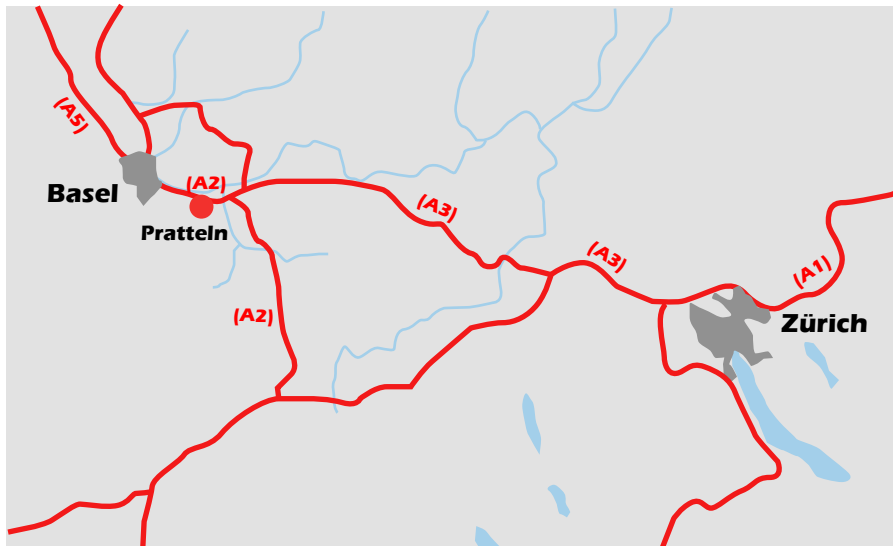

## Anfahrtsplan zu BTG Suisse AG

Übersicht

### Sie finden uns:

Unser Firmensitz befindet sich zwischen Basel und Zürich. Ca. 10 Kilometer süd-östlich von Basel.

Detail

#### Von Zürich/Bern/Luzern kommend:

Autobahn A3 Richtung Basel  
Autobahnausfahrt Pratteln/Schweizerhalle (Autobahn Nr. A2, Ausfahrt Nr. 7) benutzen.  
Abbiegen in Richtung Pratteln und auf der rechten Spur bleiben. 100 Meter nach dem Wegweiser "Industriegebiet Grüssen" rechts abbiegen (Wegweiser PLANZER, BRODTBECK, TRIAGO). Besucherparkplätze direkt vor dem gläsernen TRIAGO-Gebäude benutzen.

#### Von Basel kommend:

Autobahn A2 Richtung Zürich  
Autobahnausfahrt Pratteln/Schweizerhalle (Autobahn Nr. A2, Ausfahrt Nr. 7) benutzen.  
Abbiegen in Richtung Pratteln und auf der rechten Spur bleiben. 100 Meter nach dem Wegweiser "Industriegebiet Grüssen" rechts abbiegen (Wegweiser PLANZER, BRODTBECK, TRIAGO). Besucherparkplätze direkt vor dem gläsernen TRIAGO-Gebäude benutzen.