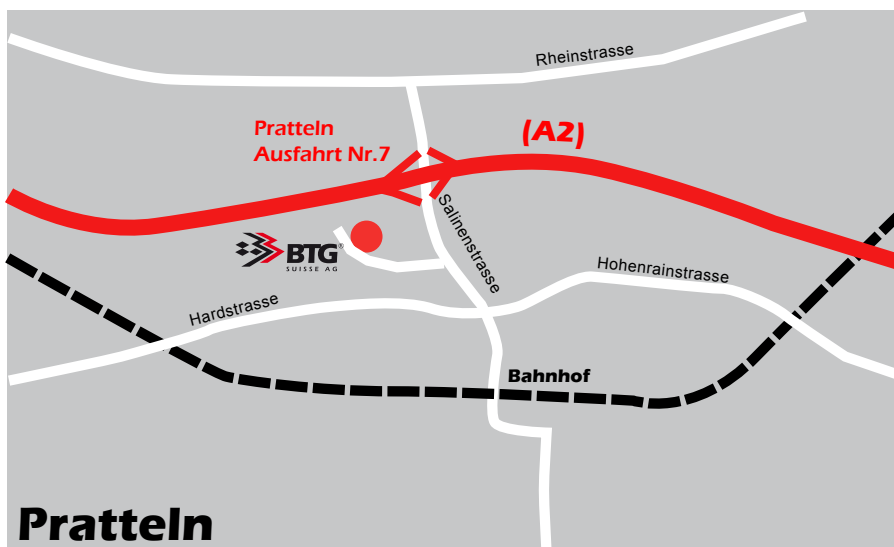

## Anfahrtsplan zu BTG Suisse AG

Übersicht

### Sie finden uns:

Unser Firmensitz befindet sich zwischen Basel und Zürich. Ca. 10 Kilometer süd-östlich von Basel.

Detail

#### Von Zürich/Bern/Luzern kommend:

Autobahn A3 Richtung Basel  
Autobahnausfahrt Pratteln/Schweizerhalle (Autobahn Nr. A2, Ausfahrt Nr. 7) benutzen.  
Abbiegen in Richtung Pratteln und auf der rechten Spur bleiben. 100 Meter nach dem Wegweiser "Industriegebiet Grüssen" rechts abbiegen (Wegweiser PLANZER, BRODTBECK, TRIAGO). Besucherparkplätze direkt vor dem gläsernen TRIAGO-Gebäude benutzen.

#### Von Basel kommend:

Autobahn A2 Richtung Zürich  
Autobahnausfahrt Pratteln/Schweizerhalle (Autobahn Nr. A2, Ausfahrt Nr. 7) benutzen.  
Abbiegen in Richtung Pratteln und auf der rechten Spur bleiben. 100 Meter nach dem Wegweiser "Industriegebiet Grüssen" rechts abbiegen (Wegweiser PLANZER, BRODTBECK, TRIAGO). Besucherparkplätze direkt vor dem gläsernen TRIAGO-Gebäude benutzen.